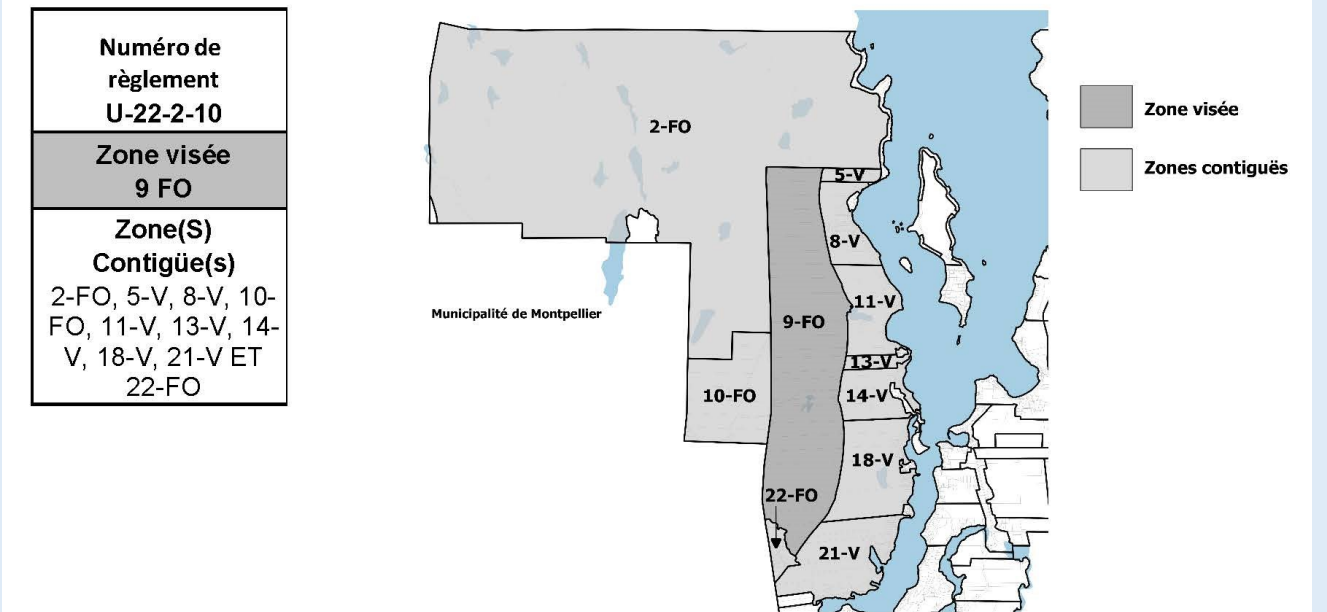

39-V

PLAN DE LA ZONE CONCERNÉE, ZONES CONTIGUES ET ADRESSES CORRESPONDANTES

Zone	De	A	Voie publique	Zone	De	A	Voie publique
39-V	347	353	Rue des Bouleaux	38-V	685	709	Chemin David (+ terrains à proximité)
	101	105	Chemin Galarneau		200	238	Chemin Hotte (+ terrains à proximité))
	287	-	Chemin du Tour-du-Lac		621	798	Chemin de la Presqu'île (+ terrains à proximité)
	301	385	Chemin Servant	263	-	Chemin du Tour-du-Lac	
	343	352	Rue de l'Érable	661	669	Rue Archambault	
	509	514	Rue des Pins	542	622	Chemin Marcelais	
	515	701	Chemin du Simonet	554	651	Chemin Marcelais Nord	
	Terrains à proximité sur rue de l'Érables, chemin Galarneau, chemin Marcelais, rue des Pins, chemin Servant et chemin du Simonet		40 V	571	649	Chemin du Tour-du-Lac	
36-V	1588	1680		Route 315 (+terrains à proximité)	Terrains à proximité sur les chemins Marcelais, Marcelais Nord et du Tour-du-Lac		
	540	541	Chemin Marcelais				
	257	-	Chemin Pilon				
	512	-	Chemin du Simonet				
	159	535	Chemin du Tour-du-Lac (+terrains à proximité)				

Référendum le dimanche 18 juin 2023

Description détaillée des huit (8) zones visées par le référendum :

9-FO, 15-V, 20-V, 21-V, 36-V, 37-V, 38-V et 39-V

9-FO

PLAN DE LA ZONE CONCERNÉE, ZONES CONTIGUES ET ADRESSES CORRESPONDANTES