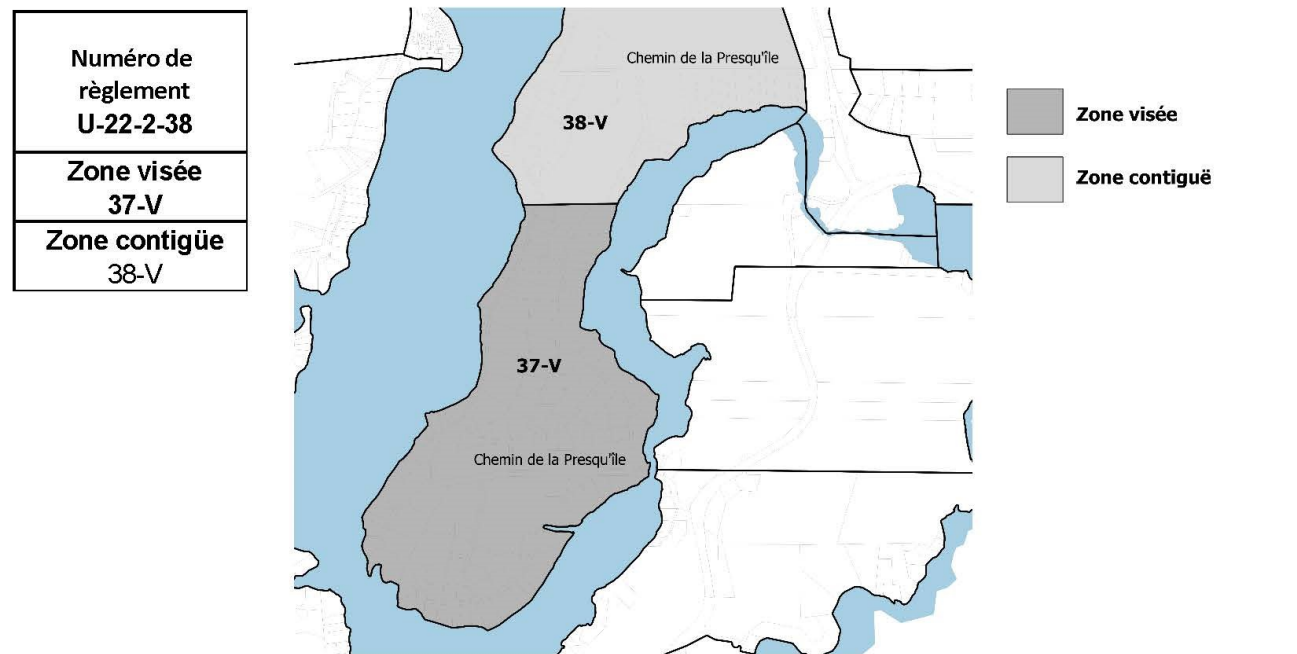

37-V

PLAN DE LA ZONE CONCERNÉE, ZONES CONTIGUES ET ADRESSES CORRESPONDANTES

Zone	De	A	Voie publique	Zone	De	A	Voie publique
37-V	100	116	Chemin de la Barrière (+ terrains à proximité)	38-V	685	709	Chemin David (+ terrains à proximité)
	901	963	Chemin Bolduc		200	238	Chemin Hotte (+ terrains à proximité)
	101	109	Rue Bouladier		621	798	Chemin de la Presqu'île (+ terrains à proximité)
	105	110	Chemin de la Butte (+ terrains à proximité)		263	-	Chemin du Tour-du-Lac
	437	467	Chemin des Mésanges				
	894	950	Chemin Passaretti (+ terrains à proximité)				
	178	619	Chemin de la Presqu'île (+ terrains à proximité)