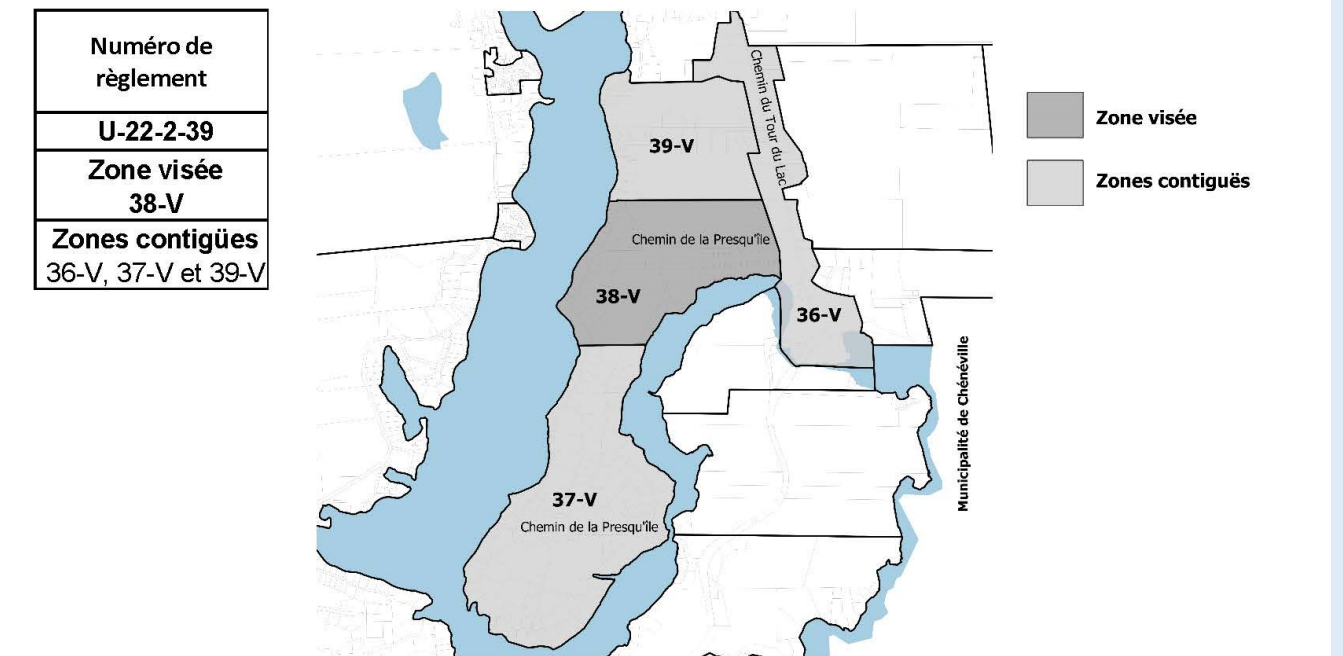

38-V

PLAN DE LA ZONE CONCERNÉE, ZONES CONTIGUES ET ADRESSES CORRESPONDANTES

Zone	De	A	Voie publique	Zone	De	A	Voie publique
38-V	685	709	Chemin David (+ terrains à proximité)	37-V	100	116	Chemin de la Barrière (+ terrains à proximité)
	200	238	Chemin Hotte (+ terrains à proximité)		901	963	Chemin Bolduc
	621	798	Chemin de la Presqu'île (+ terrains à proximité)		101	109	Rue Bouladier
	263	-	Chemin du Tour-du-Lac		105	110	Chemin de la Butte (+ terrains à proximité)
36-V	1588	1680	Route 315 (+terrains à proximité)	437	467	Chemin des Mésanges	
	540	541	Chemin Marcelais	894	950	Chemin Passaretti (+ terrains à proximité)	
	257	-	Chemin Pilon	178	619	Chemin de la Presqu'île (+ terrains à proximité)	
	512	-	Chemin du Simonet	347	353	Rue des Bouleaux	
159	535	Chemin du Tour-du-Lac (+terrains à proximité)	101	105	Chemin Galarneau		
			39-V	287	-	Chemin du Tour-du-Lac	
				301	385	Chemin Servant	
				343	352	Rue de l'Érable	
				509	514	Rue des Pins	
				515	701	Chemin du Simonet	
				Terrains à proximité sur rue de l'Érables, chemin Galarneau, chemin Marcelais, rue des Pins, chemin Servant et chemin du Simonet