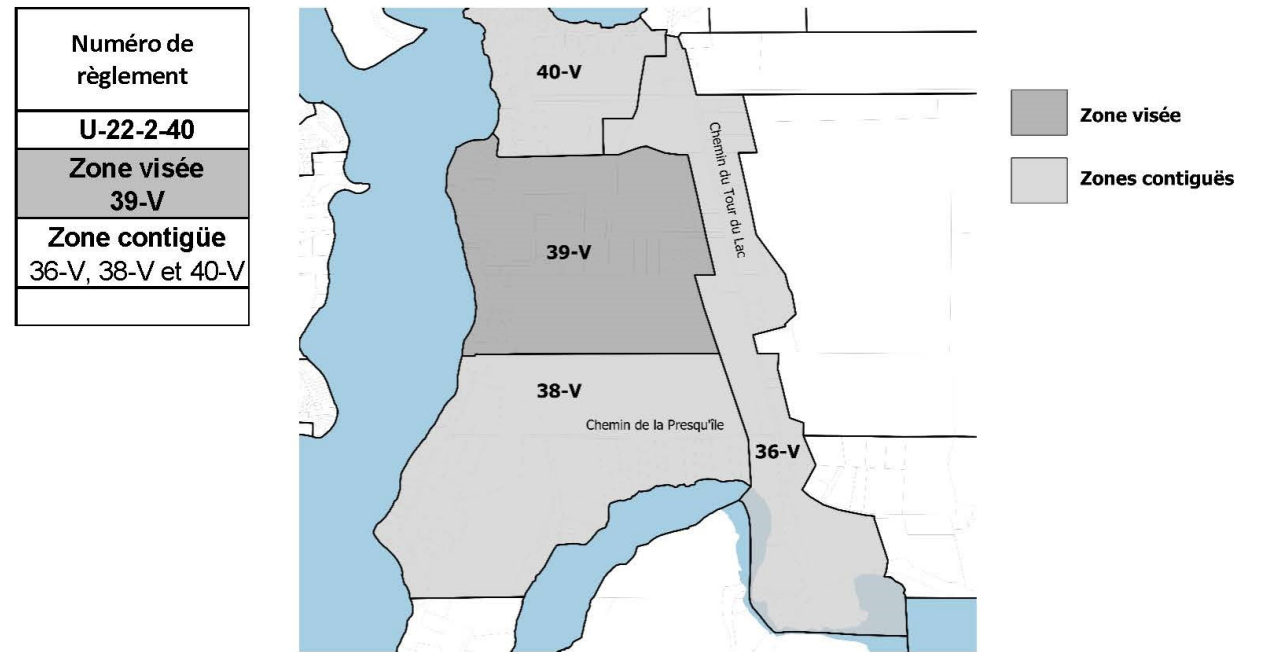

39-V

PLAN DE LA ZONE CONCERNÉE, ZONES CONTIGUES ET ADRESSES CORRESPONDANTES

Zone	De	A	Voie publique	Zone	De	A	Voie publique
39-V	347	353	Rue des Bouleaux	38-V	685	709	Chemin David (+ terrains à proximité)
	101	105	Chemin Galarneau		200	238	Chemin Hotte (+ terrains à proximité))
	287	-	Chemin du Tour-du-Lac		621	798	Chemin de la Presqu'île (+ terrains à proximité)
	301	385	Chemin Servant	263	-	Chemin du Tour-du-Lac	
	343	352	Rue de l'Érable	661	669	Rue Archambault	
	509	514	Rue des Pins	542	622	Chemin Marcelais	
	515	701	Chemin du Simonet	554	651	Chemin Marcelais Nord	
	Terrains à proximité sur rue de l'Érables, chemin Galarneau, chemin Marcelais, rue des Pins, chemin Servant et chemin du Simonet		40 V	571	649	Chemin du Tour-du-Lac	
36-V	1588	1680		Route 315 (+terrains à proximité)	Terrains à proximité sur les chemins Marcelais, Marcelais Nord et du Tour-du-Lac		
	540	541	Chemin Marcelais				
	257	-	Chemin Pilon				
	512	-	Chemin du Simonet				
	159	535	Chemin du Tour-du-Lac (+terrains à proximité)				

Référendum le dimanche 18 juin 2023

Description détaillée des huit (8) zones visées par le référendum :

9-FO, 15-V, 20-V, 21-V, 36-V, 37-V, 38-V et 39-V

9-FO

PLAN DE LA ZONE CONCERNÉE, ZONES CONTIGUES ET ADRESSES CORRESPONDANTES