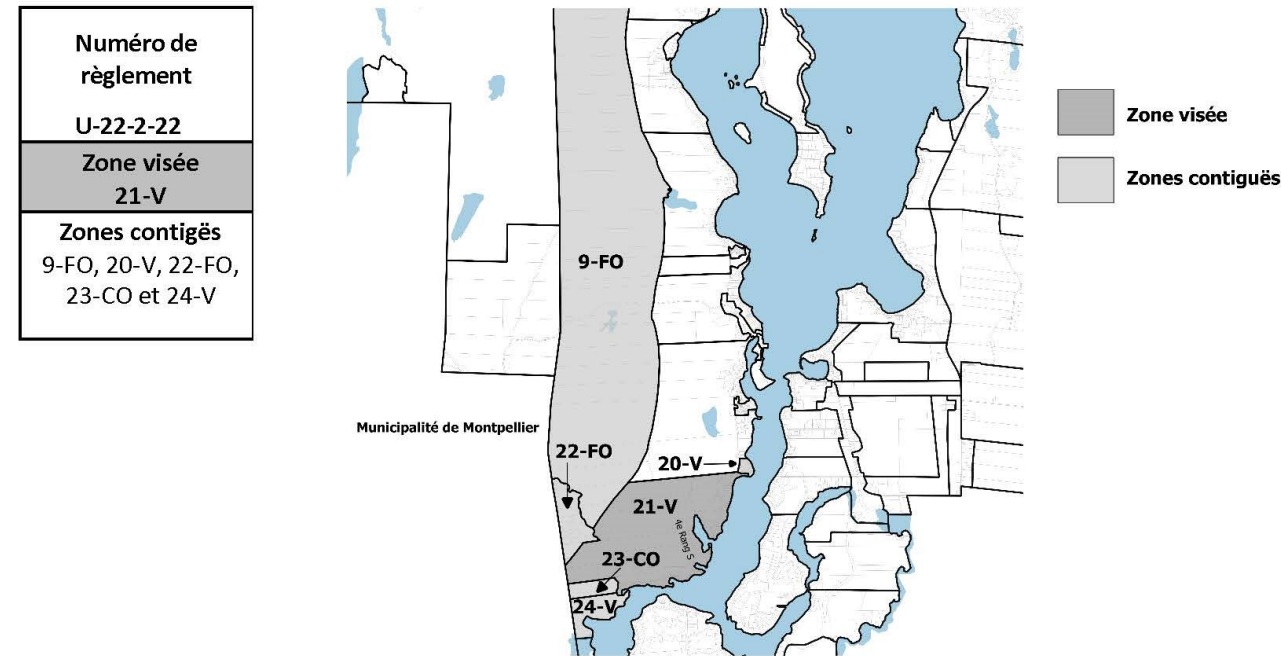

20-V

PLAN DE LA ZONE CONCERNÉE, ZONES CONTIGUES ET ADRESSES CORRESPONDANTES

Zone	De	A	Voie publique	Zone	De	A	Voie publique
20-V	1060		Rang 4 Sud	21-V	366	579	Rang 4 Sud (+ terrains)
	Copropriétés de L'Anse-aux-Bouleaux (sites 1 à 91)				702	1030	Rang 4 Sud
18-V	101	113	Rue Eusèbe		103	131	Rue Alfred
	102	104	Chemin Mignault		566	614	Chemin Azarie (+ terrains)
	100	124	Rue du Pavillon		50		Chemin de la Baie-de-L'Ours (et quelques terrains adjacents)
	126	170	Chemin Perrier		97	102	Chemin Geais-Bleus
	877		Chemin du Tour-du-Lac		130	142	Chemin Guénette
					160	182	Rue Lavallée

21-V

PLAN DE LA ZONE CONCERNÉE, ZONES CONTIGUES ET ADRESSES CORRESPONDANTES

Zone	De	A	Voie publique	Zone	De	A	Voie publique
21-V	366	1030	Rang 4 Sud (+ terrains à proximité)	20-V	1060 Rang 4 Sud		
	103	131	Rue Alfred (+terrains à proximité)		Copropriétés de L'Anse-aux-Bouleaux (sites 1 à 91)		
	566	614	Chemin Azarie (+terrains à proximité)	22-FO	50	88	Chemin de la Baie-de-L'Ours (+ quelques terrains à proximité)
	50	-	Chemin de la Baie-de-L'Ours		113	124	Chemin Cayer
	97	102	Chemin Geai-Bleus		167	204	Chemin Chartrand
	130	142	Chemin Guénette	23-CO	Terrains : chemin de la Baie-de l'Ours et sur le Rang 4 Sud		
160	182	Rue Lavallée	24-V	40	Chemin de la Baie-de-L'Ours Camping Fer-à-Cheval (lots 1 à 39)		
9-FO	1171	1335	Rang 4 Sud				
	985	1205	Chemin du Tour-du-Lac				
	+ terrains sur le chemin de la Baie-de-L'Ours, le chemin Bellevue, le chemin des Boisés, le chemin de l'Indien et sur la Montée des Quarante						