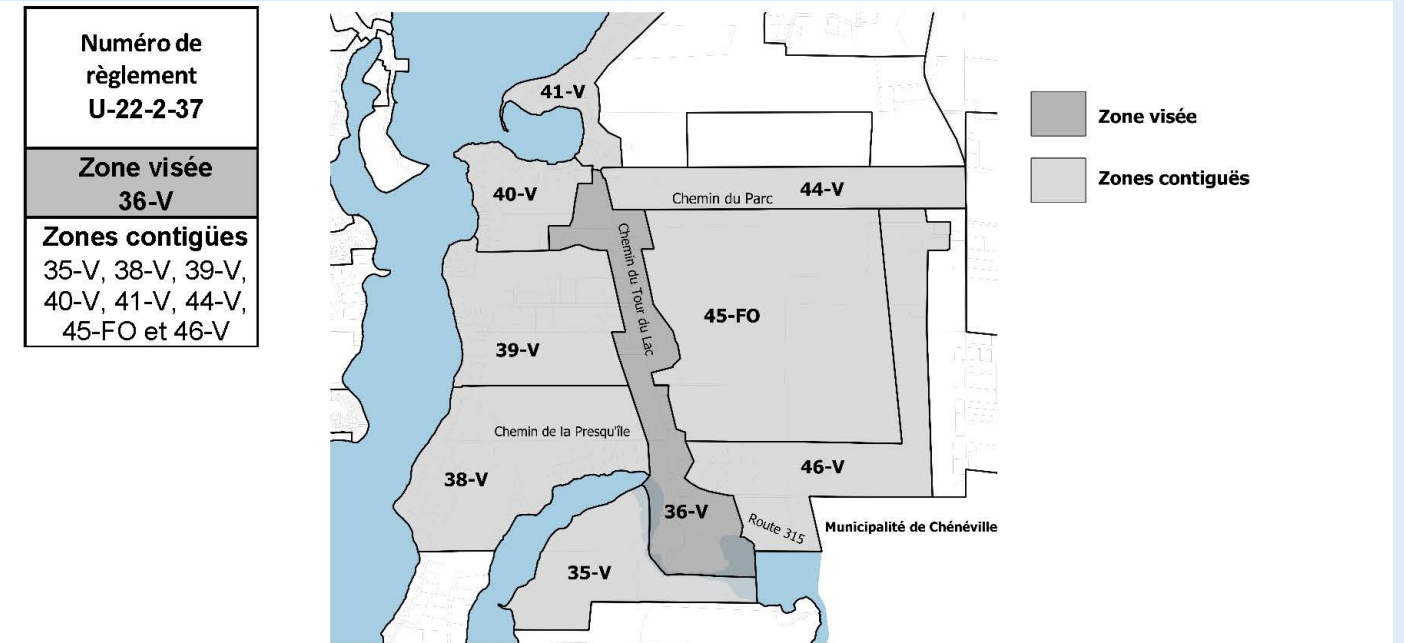

36-V

PLAN DE LA ZONE CONCERNÉE, ZONES CONTIGUES ET ADRESSES CORRESPONDANTES

Zone	De	A	Voie publique	Zone	De	A	Voie publique	
36-V	1588	1680	Route 315 (+terrains à proximité)	40-V	661	669	Rue Archambault	
	540	541	Chemin Marcelais		542	622	Chemin Marcelais	
	257	-	Chemin Pilon		554	651	Chemin Marcelais Nord	
	512	-	Chemin du Simonet		571	649	Chemin du Tour-du-Lac	
	159	535	Chemin du Tour-du-Lac (+terrains à proximité)		Terrains à proximité sur les chemins Marcelais, Marcelais Nord et du Tour-du-Lac			
35-V	1520	1741	Rue de la Pinède (+ 1 terrain à proximité)	41-V	516	536	Chemin Henri-Maille	
			Terrain sur route 315		515	707	Rue Hilaire (+ terrains à proximité)	
38-V	685	709	Chemin David (+ terrains à proximité)	41-V	498	552	Chemin Rossy (+ terrains à proximité)	
	200	238	Chemin Hotte (+ terrains à proximité)		552	-	Chemin du Tour-du-Lac	
	38-V	621	798	Chemin de la Presqu'île (+ terrains à proximité)	44-V	475	-	Route 321
		263	-	Chemin du Tour-du-Lac		103	105	Chemin du Parc (+ terrains à proximité)
39-V	347	353	Rue des Bouleaux	44-V	544	-	Chemin du Tour-du-Lac (+ terrains à proximité)	
	101	105	Chemin Galarneau		301	405	Route 321	
	287	-	Chemin du Tour-du-Lac	45-FO	263	284	Chemin du Tour-du-Lac (+ terrains à proximité sur le chemin du Parc)	
	301	385	Chemin Servant		46-V	1600	-	Route 315
	343	352	Rue de l'Érable	301		405	Route 321	
	509	514	Rue des Pins	102		104	Rue Jade (+ terrains à proximité)	
	515	701	Chemin du Simonet	103		235	Chemin Pilon	
Terrains à proximité sur rue de l'Érables, chemin Galarneau, chemin Marcelais, rue des Pins, chemin Servant et chemin du Simonet			222	-		Chemin du Tour-du-Lac