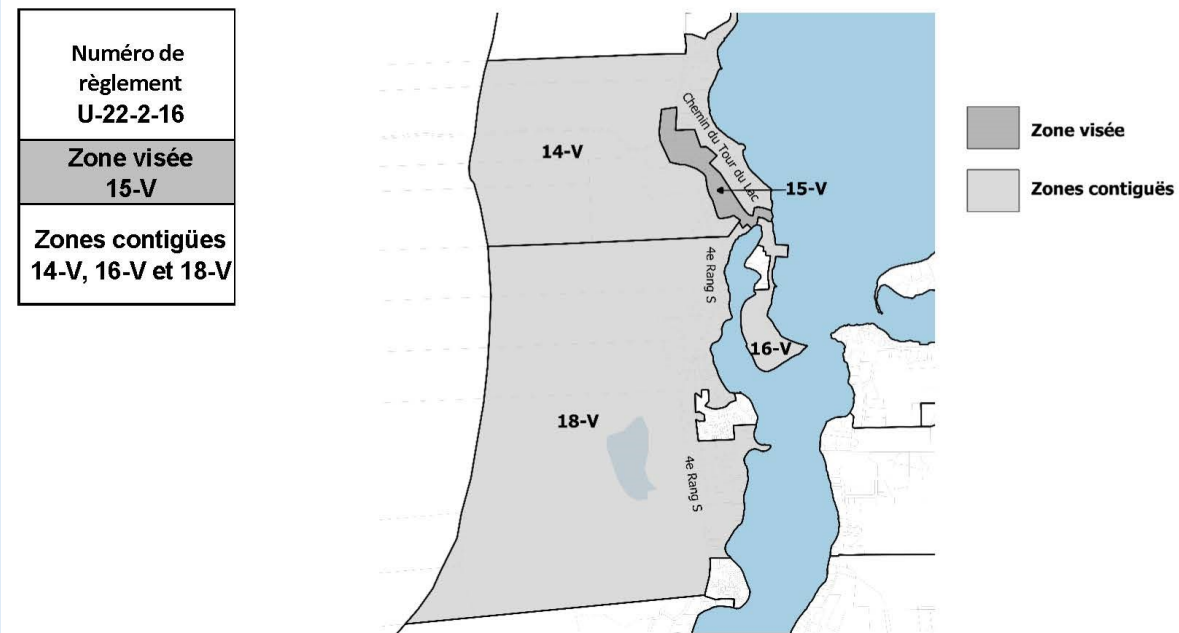

15-V

PLAN DE LA ZONE CONCERNÉE, ZONES CONTIGUES ET ADRESSES CORRESPONDANTES

Zone	De	A	Voie publique	Zone	De	A	Voie publique	
15-V	106	110	Rue du Manoir	16-V	760	849	Chemin du Tour-du-La (+ terrains à proximité)	
	872	955	Chemin du Tour-du-Lac		18-V	100		Chemin de la Baie-de-L'Ours
			+ terrains à proximité sur le chemin des Boisés et le chemin du Tour-du-Lac			101	113	Rue Eusèbe
14-V	1427	1435	Rang 4 Sud	102		104	Chemin Mignault	
	695	1032	Chemin des Boisés			124	Rue du Pavillon	
	111	-	Rue Brazeau	126		170	Chemin Perrier	
	106	110	Chemin de la Canardière	877	-	Chemin du Tour-du-La		
	100	113	Rue Chéné					
	130	166	Chemin du Domaine-des-Cèdres					
	130	142	Rue Gamache					
	104	112	Rue Leduc					
	106	124	Rue du Manoir					
	106	123	Rue Mantha					
		Chemin des Quarante (terrains à proximité)						
	872	1036	Chemin du Tour-du-Lac (+ terrains à proximité)					
	155	175	Rue Turpin (+ terrains à proximité)