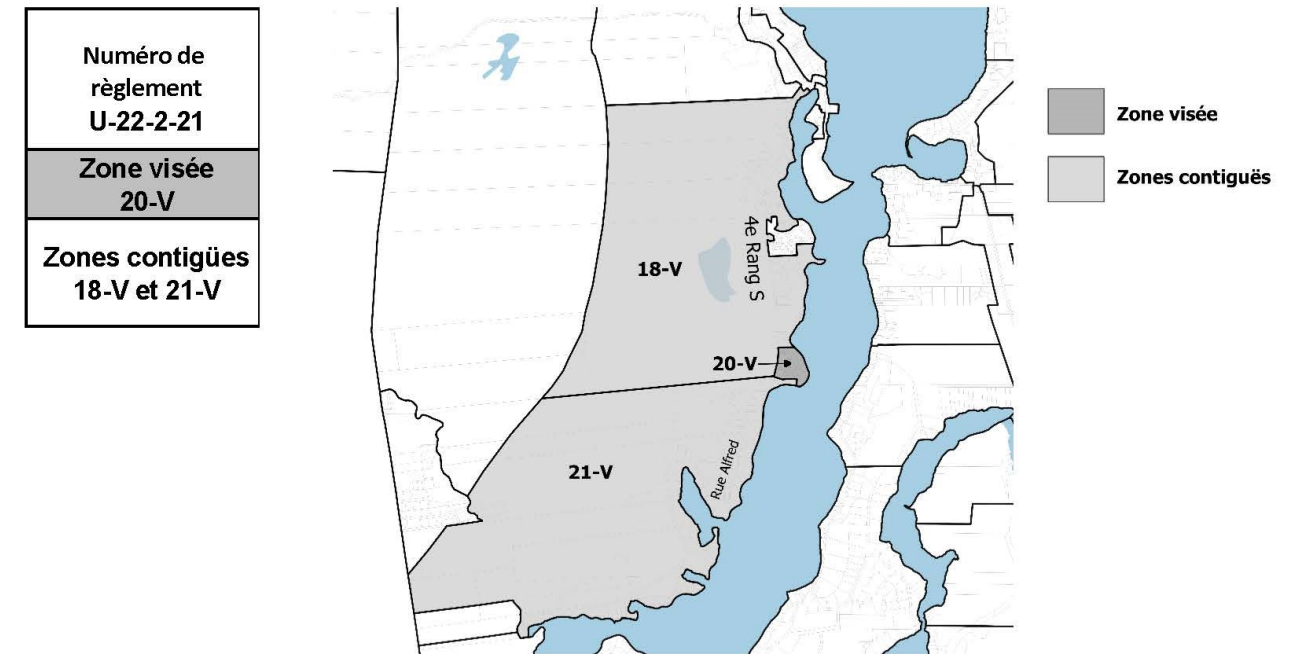

37-V

PLAN DE LA ZONE CONCERNÉE, ZONES CONTIGUES ET ADRESSES CORRESPONDANTES

Zone	De	A	Voie publique	Zone	De	A	Voie publique
37-V	100	116	Chemin de la Barrière (+ terrains à proximité)	38-V	685	709	Chemin David (+ terrains à proximité)
	901	963	Chemin Bolduc		200	238	Chemin Hotte (+ terrains à proximité)
	101	109	Rue Bouladier		621	798	Chemin de la Presqu'île (+ terrains à proximité)
	105	110	Chemin de la Butte (+ terrains à proximité)		263	-	Chemin du Tour-du-Lac
	437	467	Chemin des Mésanges				
	894	950	Chemin Passaretti (+ terrains à proximité)				
	178	619	Chemin de la Presqu'île (+ terrains à proximité)				

20-V

PLAN DE LA ZONE CONCERNÉE, ZONES CONTIGUES ET ADRESSES CORRESPONDANTES

Zone	De	A	Voie publique	Zone	De	A	Voie publique
20-V	1060		Rang 4 Sud	21-V	366	579	Rang 4 Sud (+ terrains)
	Copropriétés de L'Anse-aux-Bouleaux (sites 1 à 91)				702	1030	Rang 4 Sud
18-V	101	113	Rue Eusèbe		103	131	Rue Alfred
	102	104	Chemin Mignault		566	614	Chemin Azarie (+ terrains)
	100	124	Rue du Pavillon		50		Chemin de la Baie-de-L'Ours (et quelques terrains adjacents)
	126	170	Chemin Perrier		97	102	Chemin Geais-Bleus
	877		Chemin du Tour-du-Lac		130	142	Chemin Guénette
					160	182	Rue Lavallée